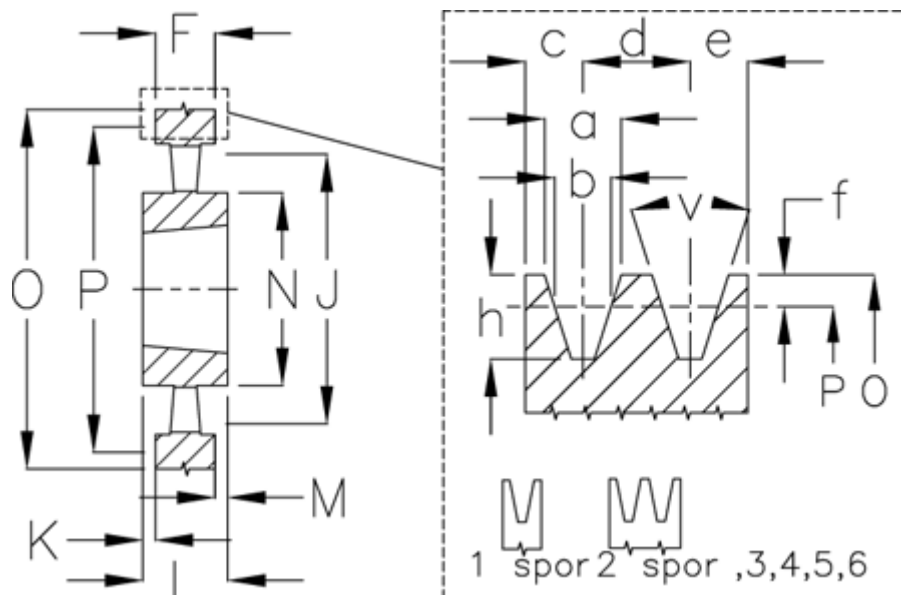

Varenummer: 604111056005
 Beskrivelse: Kileremsskive SPB 560/5 TL4040

Mål

a	= 16.3	F	= 101	O	= 567.0
Antal spor	= 5	For bøsning	= 4040	P	= 560
b	= 14.0	h	= 17.5	Type	= SPB
Bøsning ø max.	= 100	J	= 517	v	= 38 grader
c	= 12.5	K	= -		
d	= 19.0	L	= 102		
e	= 12.5	m	= 1.0		
f	= 3.5	N	= 210		